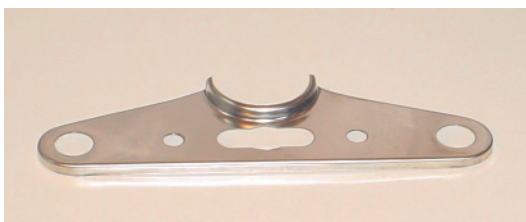

**Verkleidungs-Set für Hydra Glide®
Gabelbrücken ab 1949**

**Chromcovers für 1949-88 Wide Glide®
Standrohre**

Kabelkanal für Big Twin Gabelbrücken 1949-59