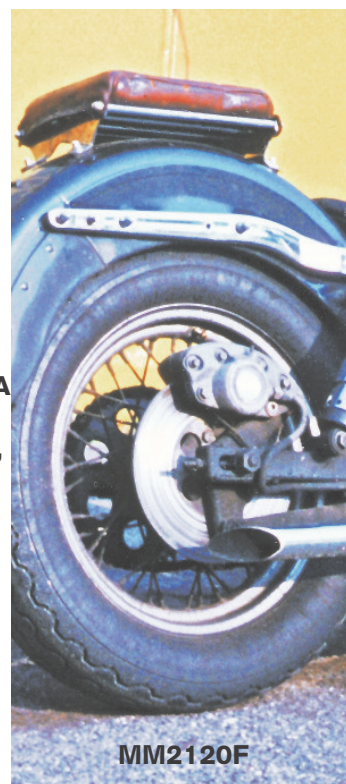

MM2120F

Halter, Bananen-Bremssattel, hinten

- MM2121A Dämpfer, verhindert Bremssattel-klappern, Chrom, FL, FX 73-80 hinten.
- MM2175A Halter, Bremssattel hinten, FL,FX 1973-80,schwarz, NOS, für 10" Bremsscheibe, OEM 44166-73
- MM2175B Halter, Bremssattel hinten, FL, FX 1973-80, Chrom, für 10" Bremsscheibeers. OEM 44166-73T
- MM2158 Bremsanker, hinten, FL 73-80, FLHS L81-82, FX 73-82, FXE-80 1983, Zink, NOS, OEM 44154-73
- MM2158B Bremsanker, hinten, FL 1973-80, FX 1973-83, Chrom, ers. OEM 44154-73T