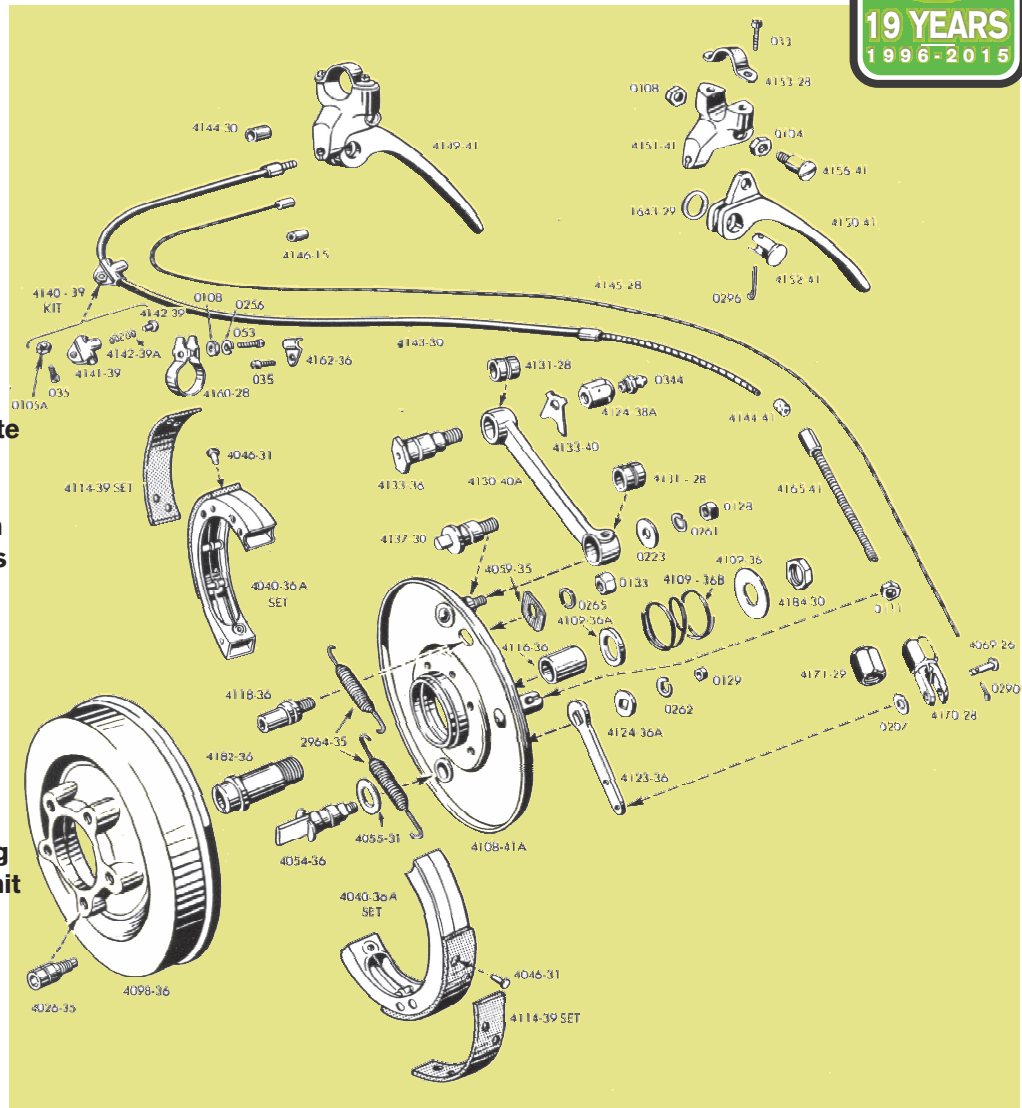

4026-35 Set (5) schwarz
4026-35C Set(5), Chrom
4026-35OS Set (5), Übermaß
4026-35OSE Übermaß, einzeln

Ankerplatten

Komplett vernietete Ankerplatten für Big Twins + WLC Modelle und Servi Cars mit Springergabel..

4108-41 Ankerplatte, schwarz
4108-41C Ankerplatte, Chrom
4109-36 Dicht-Kit, Feder , Scheibe,
4116-36 Buchse, Ankerplatte,

Bremsbacken & Beläge

4040-36 Bremsbacken-Set, kpl.,
4114-39 Beläge-Set & Nieten,
2964-35 Bremsbackenfedern,

Ausrücknocken & Haltebolzen

4054-36 Ausrücknocken,
4124-36A Distanzstück, Nocken,
4055-31 Federblech, Nocken,
0262 Federring, Nocken,
0129 Mutter, Nocken, Zink,
0129C Mutter, Nocken, Chrom,
0129N Mutter, Nocken, NOS,
0129P Mutter, Nocken, parkerisiert,
4118-36 Haltebolzen-Kit,
kpl. mit Si-Platte + Mutter,

Bremsanker, BT, WLC, Servi Car

Komplett mit beiden Buchsen.

4130-40A schwarz,
4130-40AC Chrom,

Achsführung, BT WLC, Servi Car

4182-36 Achsführung,
4184-30 Mutter, Führung, Zink,
4184-30C Mutter, Fführung, Chrom,