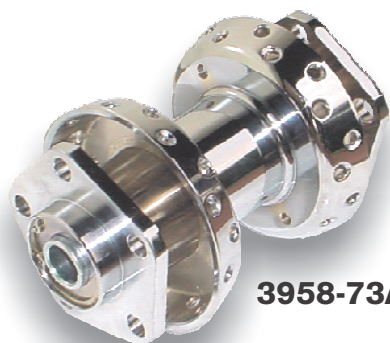

# Flanschnaben 1973-99

3958-73A

3906-84S

3958-73VA

## Radnaben 1973-99

Lieferbar in verschiedenen Ausführungen: Für Evo Big Twin Modelle vorn und hinten 1986-99 und Evo Sportster hinten und bei breiter Gabel auch vorn und als weitere Ausführung zur Verwendung an den meisten Shovelhead FX und FL Big Twins 1973-85 vorn und hinten. Bei FX Modellen 1973-85 muß eine breite Gabel montiert sein. Lieferbar als verchromte oder schwarz beschichtete Stahlnabe und als polierte Edelstahlnabe.

Bestell-Nr.	Baujahr	Flansch	Ausführung	ers. OEM-Nummer	Anwendung
3958-73A	1973-85	DF	verchromt,	OEM 43540-73A.	vorn + hinten
3958-73AB	1973-85	DF	schwarz,	OEM 43540-73A.	vorn + hinten
3958-86	1986-99	DF	verchromt,	OEM 40976-86	vorn + hinten
3958-86AB	1986-99	DF	schwarz,	OEM 40976-86	vorn + hinten
3958-73VA	1973-99	DF	Edelstahl poliert	OEM 40976-86 + 43540-73A	vorn + hinten
3906-84S	1986-99	SF	Edelstahl poliert	OEM 43672-84	vorn