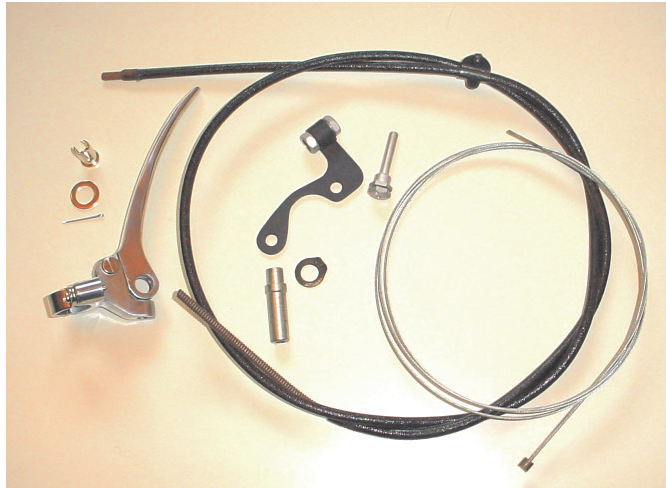

Fußschalt-Kit, 750'er Kompletter Kit zur Umstellung der normalen Fußkupplung / Tankschaltung auf Fußschaltung mit Handkupplung. Die Handkupplung muß separat bestellt werden. Made in Germany.
MM0025.

Handkupplung, 750'er Kompletter Kit für den Handkupp-lungsbetrieb. Zur Verwendung mit unse-rem Fußschalt-Kit.
2555-41A.

Alu-Druckplatten-Kit, 750 High-Tec Aluminium Druckplatten-Kit für 750'er Kupplungen. Besonders ge-eignet für Handkupp-lungsbetrieb, da die Kupplung mit diesem Kit kinder-leicht zu bedienen ist. – Die massive Alu-Andruckplatte bietet eine absolut plane Andruckfläche. Auch geeignet für Fußkupplungsbetrieb.
2479-M1 Alu-Druckplatten-Kit 750'er.