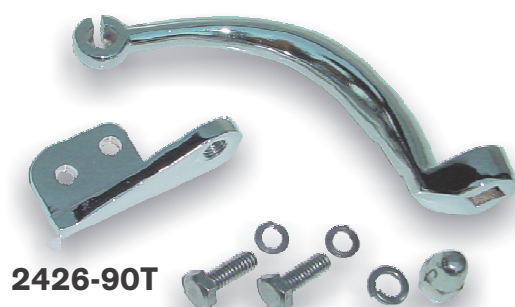

Kuppl. Ausrückhebel

2426-65C

2426-36C

2426-90T

Kupplungsausrückhebel

- 2426-36C BT 36-64 Chrom; ers. OEM 37051-36
- 2426-36P BT 36-64 Brüniert, ers. OEM 37051-36
- 2426-65C BT 65-78 Fußkuppl, Chrom, ers. OEM 37052-65
- 2426-90T BT 1980-86, 5 Gang, Set, Chrom, ers. OEM 37063-90T