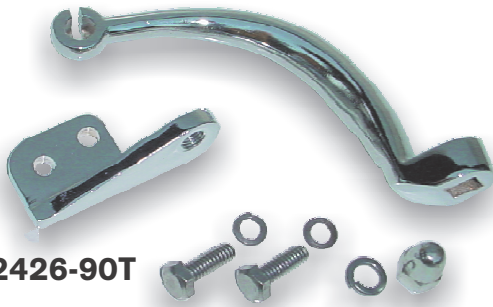

2426-65C

2426-36C

2426-90T

Kupplungsausrückhebel

- 2426-36C BT 1936-64 Chrom; ers. OEM 37051-36
- 2426-36P BT 1936-64 brüniert, ers. OEM 37051-36
- 2426-41 WL 1941-43, GE 1941-73, schwarz/grün, ers. OEM 37052-41
- 2426-44 WL 1944-52, schwarz/grün, ers. OEM 37052-44
- 2426-65C BT 1965-78 Fußkuppl, Chrom, ers. OEM 37052-65
- 2426-90T BT 1980-86, 5 Gang, Set, Chrom, ers. OEM 37063-90T

2425-65

2422-36C

2413-65

Zugstange, Fusskupplung

- 2425-65 Zugstange FL 1965-E1978 Chrom, ers. OEM 36917-65
- 2422-36C Endstück, Zugstange, EL, FL, UL, WL, GE 1936-78 verchromt, ers. OEM 36916-36
- 2413-65 Hebel, Fusskupplungswippe / Gestängeendstück, verchromt, FL 1965-E1978, ers. OEM 36816-65A