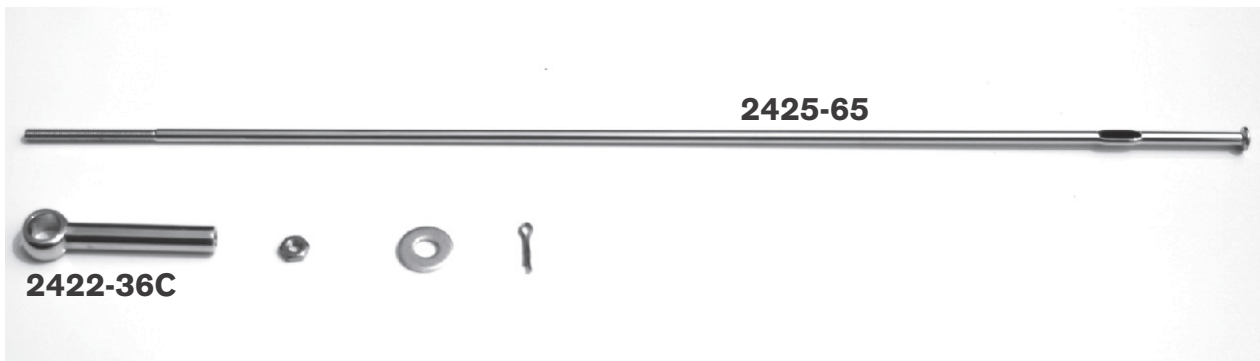

2426-65C

2426-36C

2426-90T

Kupplungsausrückhebel

- 2426-36C BT 1936-64 Chrom; ers. OEM 37051-36
- 2426-36P BT 1936-64 brüniert, ers. OEM 37051-36
- 2426-41 WL 1941-43, GE 1941-73, schwarz/grün, ers. OEM 37052-41
- 2426-44 WL 1944-52, schwarz/grün, ers. OEM 37052-44
- 2426-65C BT 1965-78 Fußkuppl, Chrom, ers. OEM 37052-65
- 2426-90T BT 1980-86, 5 Gang, Set, Chrom, ers. OEM 37063-90T

2425-65

2422-36C

2413-65

Zugstange, Fusskupplung

- 2425-65 Zugstange FL 1965-E1978 Chrom, ers. OEM 36917-65
- 2422-36C Endstück, Zugstange, EL, FL, UL, WL, GE 1936-78 verchromt, ers. OEM 36916-36
- 2413-65 Hebel, Fusskupplungswippe / Gestängeendstück, verchromt, FL 1965-E1978, ers. OEM 36816-65A