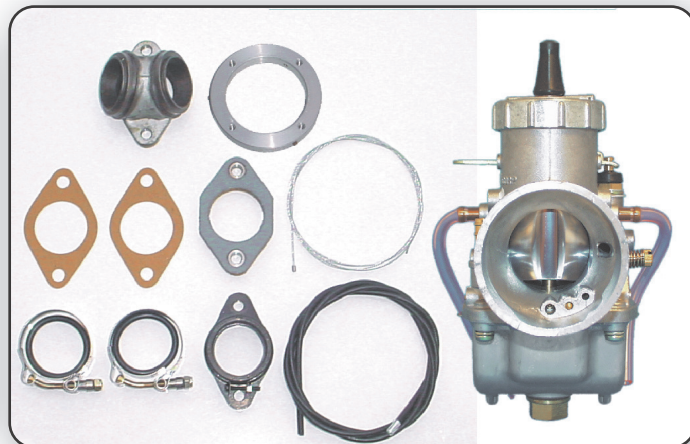

# Mikuni-Vergaser Kit für Panhead 1948-65, Shovelhead 1966-78

## Panhead

**Mikuni Panhead FL 1948-65 Vergaser Kit**  
Passend für alle Panhead Modelle 1948-65 wenn die O-Ring-Style Manifoldaufnahme verwendet wird.  
MM0023A

## Shovelhead

**Mikuni Shovelhead FL, FX 1966-1978  
Vergaser Kit**  
Passend für alle Big Twin Shovelhead Modelle 1966-78  
und Sportster 1957-78, wenn die O-Ring-Style  
Manifoldaufnahme verwendet wird.  
MM0023B