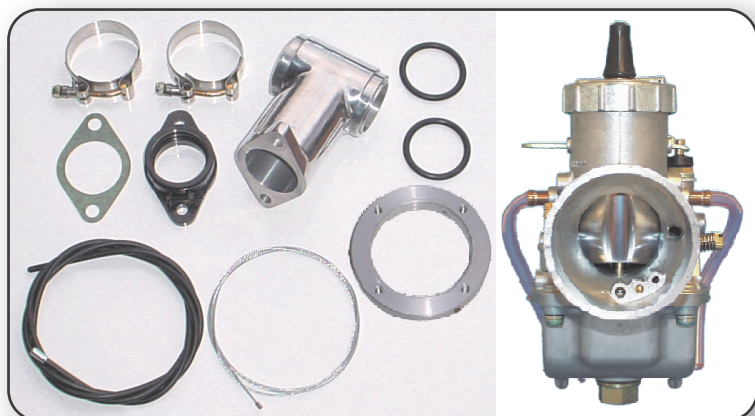

# Mikuni-Vergaser Kit für Panhead 1948-65, Shovelhead 1966-78

## Panhead

**Mikuni Panhead FL 1948-65 Vergaser Kit**  
Passend für alle Panhead Modelle 1948-65 wenn die O-Ring-Style Manifoldaufnahme verwendet wird.  
MM0023A

## Shovelhead

**Mikuni Shovelhead FL, FX 1966-1978  
Vergaser Kit**  
Passend für alle Big Twin Shovelhead Modelle 1966-78  
und Sportster 1957-78, wenn die O-Ring-Style  
Manifoldaufnahme verwendet wird.  
MM0023B