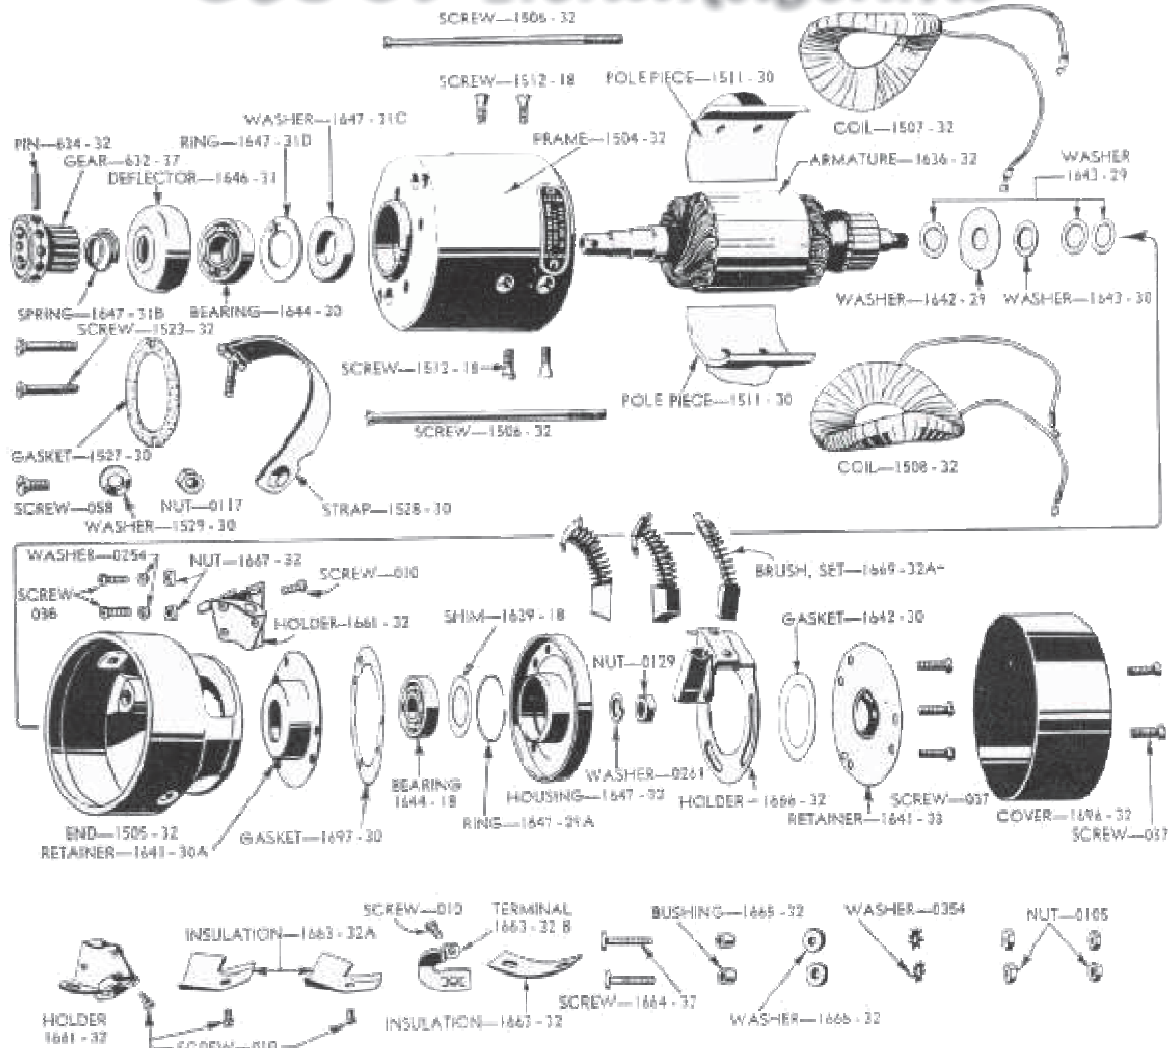

E32 6V Lichtmaschine

Ersatzteile LIMA 6 Volt

3-Kohlen-Lichtmaschine, E32:

- 1504-32 LIMA-Rahmen, gebraucht, OEM 30090-32
- 1505-32 LIMA-Endstück,gebraucht OEM 30132-32
- 1506-32 Rahmenschraube, ers. OEM 30012-32
- 1507-32 Feld, weiß, ers. OEM 30202-32
- 1508-32 Feld, orange, ers. OEM 30206-32
- 1511-30 Pol, Felder, ers. OEM 30271-30
- 1512-18 Schraube für Feld, ers. OEM 30280-18
- 1523-32 Halteschraube, SV, Zink, ers. OEM 2349
- 1523-32C Halteschraube, SV, Chrom, ers. OEM 2349
- 1523-32P Halteschraube, SV, brüniert, ers. OEM 2349
- 1523-36 Halteschraube, OHV, Zink, ers. OEM 30011-36
- 1523-36C Halteschraube, OHV, Chrom, ers. OEM 30011-36
- 1523-36C Halteschraube, OHV, Brüniert, ers. OEM 30011-36

- 1527-30 Dichtung, ers. OEM 30143-30
- 1528-30 Schelle, UL, WL, GE, ers. OEM 30025-30
- 1528-30C Schelle, UL, WL, GE, Chrom ers. OEM 30025-30
- 1528-36 Schelle, EL, FL 1936-57, ers. OEM 30025-36
- 1529-30 Konusscheibe, Schelle, ers. OEM 30029-30
- 0117P Mutter, Schelle, brüniert, ers. OEM 7752
- 058 Schraube für Schelle, ers. OEM 1956
- 0370 Si-Ring, Schraube, Schelle, ers. OEM 7233
- 634-32 Sicherungsstift, LIMA Zahnrad ers. OEM 327
- 632-37 Zahnrad, UL, WL, GE 1937-57 ers. OEM 31071-37
- 1636-32 Anker, ers. OEM 30851-32
- 1641-30A Ölabhalteblech, innen, ers. OEM 31020-30
- 1641-33 Ölabhalteblech, außen, ers. OEM 31022-33
- 037 Schraube, ers. OEM 1210
- 1642-29 Scheibe, Bakelit, ers. OEM 30985-29
- 1643-29 Distanzscheibe, .025" ers. OEM 6551
- 1643-30 Distanzscheibe, .072" Ers. OEM 6551
- 1644-18 Lager, ers. OEM 31009-18
- 1644-30 Lager, ers. OEM 31009-30
- 1646-31 Ölabhalteblech, ers. OEM 31035-31
- 1647-29A Sicherungsring, Lager ers. OEM 31017-29
- 1647-31B Feder, ers. OEM 31040-31
- 1647-31C Dichtring, ers. OEM 31041-31
- 1647-31D Sicherungsring, Lager ers. OEM 31045-31
- 1647-32 Halteplatte, Lager ers. OEM 31010-32
- 0129 Mutter, Anker, ers. OEM 7789
- 1661-32 Halter, Hauptkohlen ers. OEM 30351-32
- 1662-32 Halter, 3.Kohle ers. OEM 30385-32
- 1664-32 Anschlußschraube ers. OEM 30460-32
- 1667-32 Anschlußschraube Ers. OEM 30367-32
- 0105 Mutter, Anschlußschraube, Messing, ers. OEM 7634
- 1669-32A Kohlen-Set, ers. OEM 30425-32
- 1696-32 Deckel, schwarz ers. OEM 30137-32
- 1696-32C Deckel, Chrom ers. OEM 30137-32