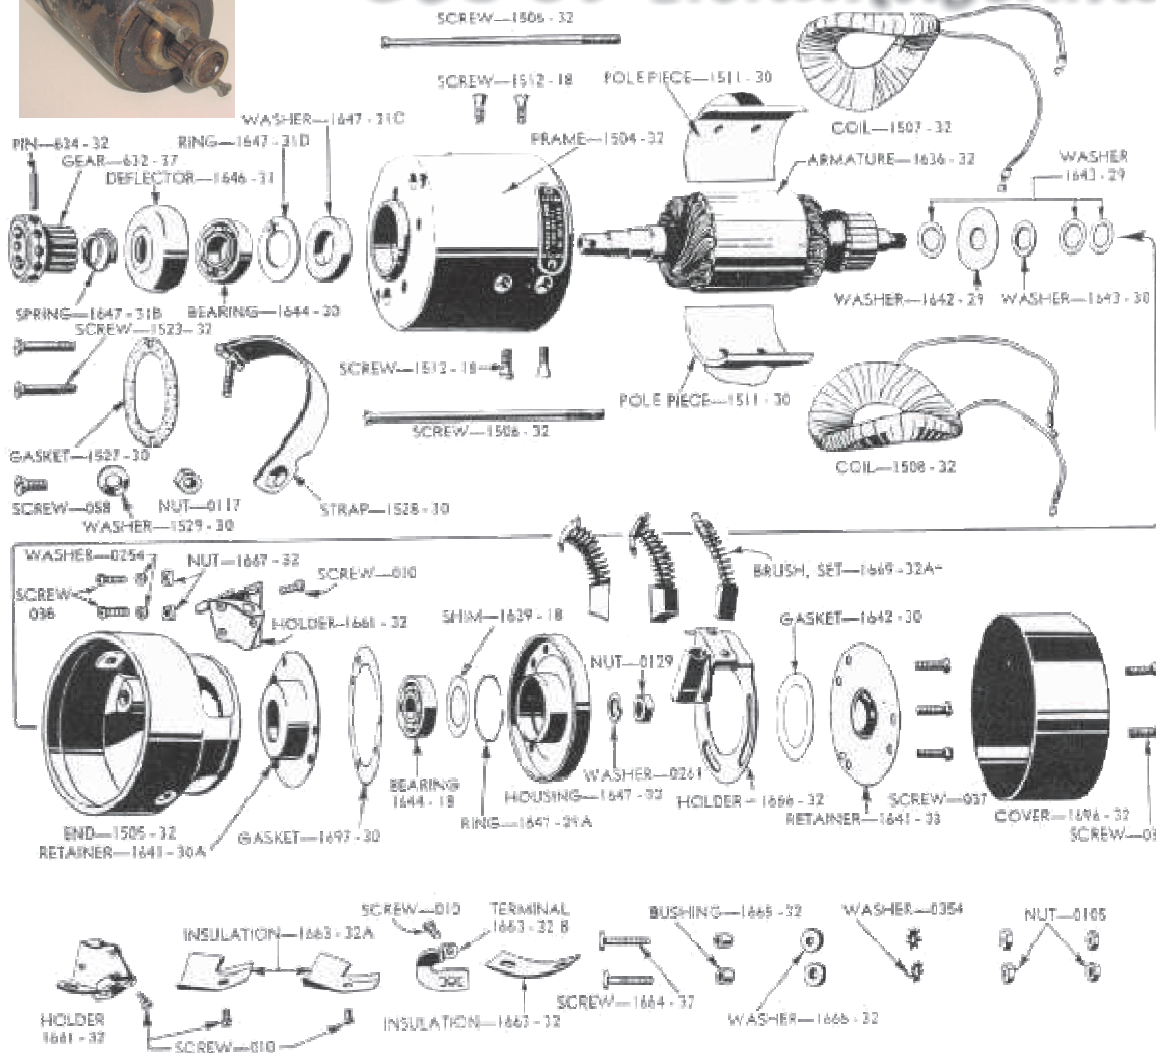

E32 6V Lichtmaschine

Ersatzteile LIMA 6 Volt

3-Kohlen-Lichtmaschine, E32:

- 1504-32 LIMA-Rahmen, gebraucht, OEM 30090-32
- 1505-32 LIMA-Endstück,gebraucht OEM 30132-32
- 1506-32 Rahmenschraube, ers. OEM 30012-32
- 1507-32 Feld, weiß, ers. OEM 30202-32
- 1508-32 Feld, orange, ers. OEM 30206-32
- 1511-30 Pol, Felder, ers. OEM 30271-30
- 1512-18 Schraube für Feld, ers. OEM 30280-18
- 1523-32 Halteschraube, SV, Zink, ers. OEM 2349
- 1523-32C Halteschraube, SV, Chrom, ers. OEM 2349
- 1523-32P Halteschraube, SV, brüniert, ers. OEM 2349
- 1523-36 Halteschraube, OHV, Zink, ers. OEM 30011-36
- 1523-36C Halteschraube, OHV, Chrom, ers. OEM 30011-36
- 1523-36C Halteschraube, OHV, Brüniert, ers. OEM 30011-36