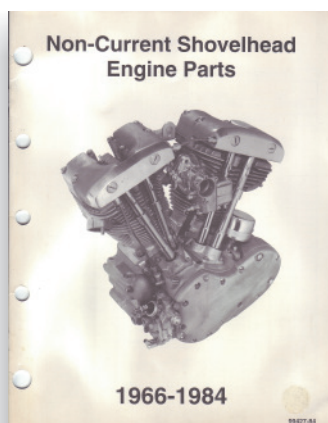

Original Harley-Davidson® Ersatzteil-Bücher

FL 1941-1984, FX 1971-1984 Shovelhead® Big Twin

Wir führen die originalen Ersatzteilbücher für fast alle Harley-Davidson® Motorräder inkl. Beiwagen für Modelle von 1941 bis 2017 in unserem Sortiment: Sie dienen zur Identifizierung - welche Ersatzteile haben welche OEM-Ersatzteilnummer? In welchen Baujahren wurden sie an welchen Modellen verbaut? Aus welchen Kleinteilen und Ersatzteilen bestehen die jeweiligen Baugruppen? Und Vieles mehr. Teilebücher haben keinen Fließtext (wie z.B. Werkstatthandbücher). Sie bestehen aus schwarz-weiß / 3-dimensionalen Sprengzeichnungen und Teile-Verwendungstabellen. Diese Ersatzteil-Kataloge stellen neben den Werkstatt/ Reparatur- Handbüchern eine unerläßliche Unterlage für eigene Arbeiten an Harley-Davidson® Motorrädern dar. Wichtig sind die Ersatzteilbücher auch, wenn es um das Bestellen von Ersatzteilen geht. Alle H-D® Modellbezeichnungen und OEM Artikelnummern werden im Folgen nur zum Referenzzweck benutzt.

FL-Modelle Shovelhead® Big Twin Electra Glide® 1941-1984:

Original H-D®-Ersatzteilbücher:

MM9813	1941-82 FL und FLH, 307 Seiten	OEM 99456-82
MM9881	1941-83 FL, Panhead®, Shovelhead®	OEM 99456-83
MM9854	1941-84 FL, 316 Seiten	OEM 99456-84B
MM9891	1966-84 Teileliste nicht ständiger Motorteile, 8 Seiten	OEM 99427-84
MM9887	1980 FLT,	OEM 99438-80
MM9870	1980-81 FLT, Shovelhead®	OEM 99438-81
MM9888	1980 vs. 81 vs. model usage guide	OEM 99944-82
MM9886	1980-82 FLT, 141 Seiten	OEM 99438-82
MM9829	1980-83 FLT, 158 Seiten	OEM 99438-83B

FX-Modelle Shovelhead® Big Twin Superglide® 1971-1984:

Original H-D®-Ersatzteilbücher: